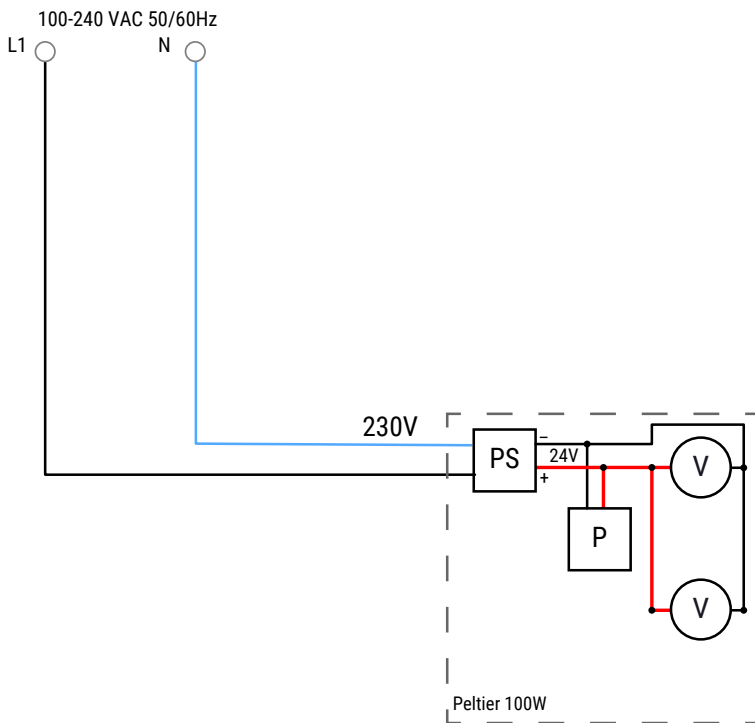

Schaltplan / Wiring

Versorgungsspannung (schwarzer Stecker)
Power connection (black connector)

1	2	3	4
N	PE	-	L1

LEGENDE LEGEND	
V	Lüfter (DC) Fan (DC)
PS	Netzteil Power Supply
P	Peltierelement Peltier cells