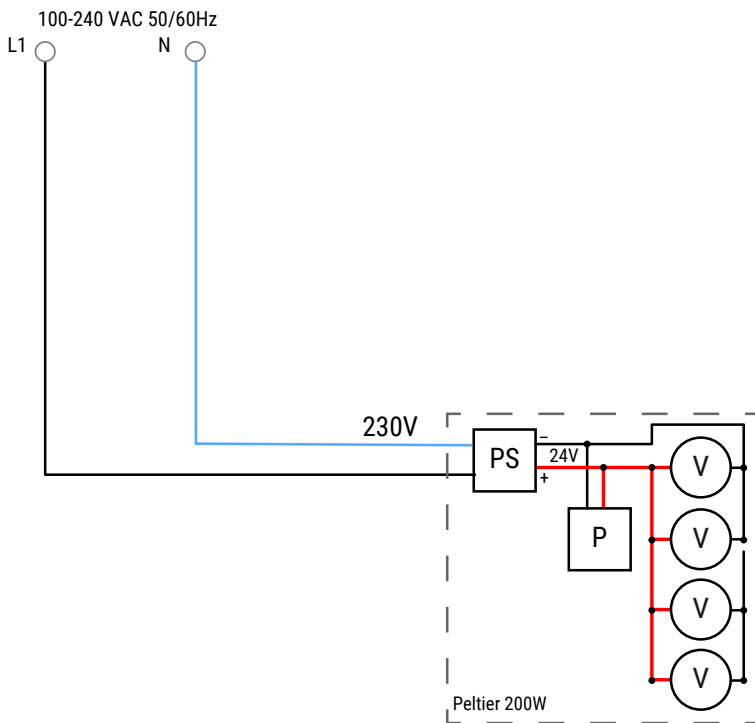

Schaltplan / Wiring

Versorgungsspannung (schwarzer Stecker)
Power connection (black connector)

1	2	3	4
N	PE	-	L1

LEGENDE LEGEND	
V	Lüfter (DC) Fan (DC)
PS	Netzteil Power Supply
P	Peltierelement Peltier cells