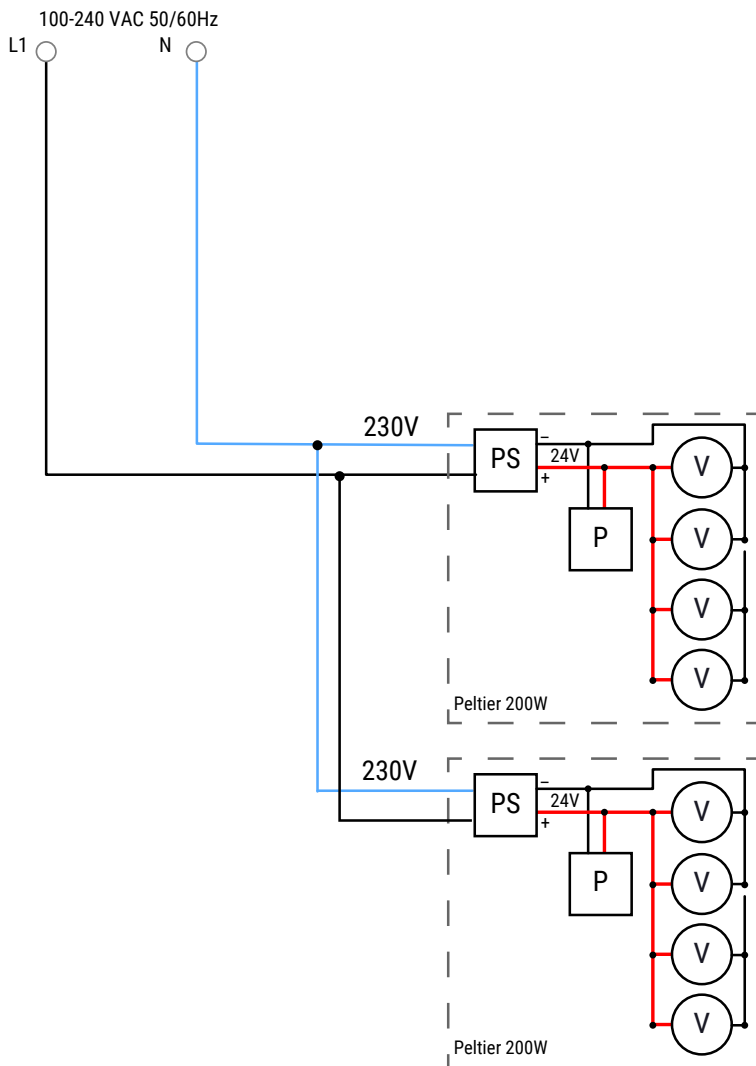

Schaltplan / Wiring

Versorgungsspannung (schwarzer Stecker)
Power connection (black connector)

1	2	3	4
N	PE	-	L1

LEGENDE LEGEND	
V	Lüfter (DC) Fan (DC)
PS	Netzteil Power Supply
P	Peltierelement Peltier cells