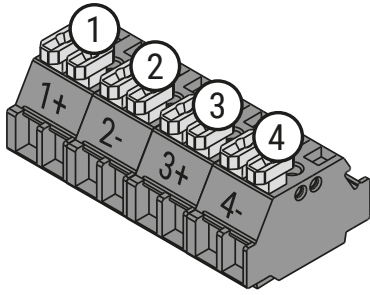

Schaltplan / Wiring

1	2	3	4
+	-	+	-
Lüfter 24 VDC Fan 24 VDC		Peltier 24 VDC Peltier 24 VDC	

Peltier 100W

LEGENDE LEGEND	
V	Lüfter (DC) Fan (DC)
P	Peltierelement Peltier cells