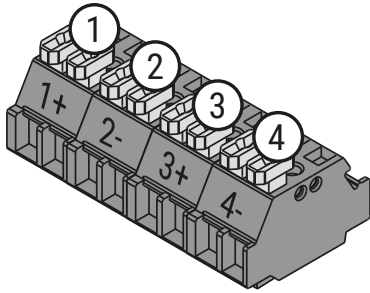

Schaltplan / Wiring

1	2	3	4
+	-	+	-
Lüfter 24 VDC Fan 24 VDC		Peltier 24 VDC Peltier 24 VDC	

Peltier 200W

LEGENDE LEGEND	
V	Lüfter (DC) Fan (DC)
P	Peltierelement Peltier cells