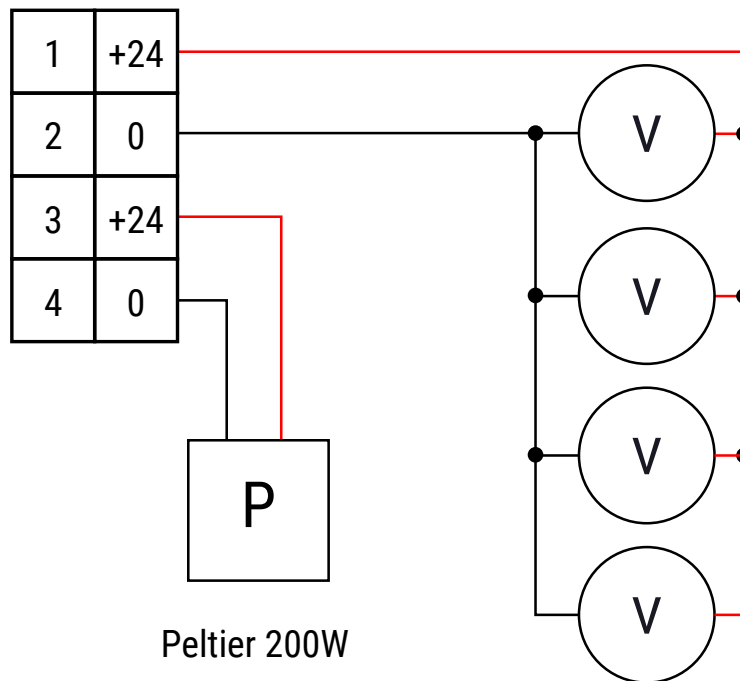

Schaltplan / Wiring

1	2	3	4
+	-	+	-
Lüfter 24 VDC Fan 24 VDC		Peltier 24 VDC Peltier 24 VDC	

Peltier 200W

LEGENDE LEGEND	
V	Lüfter (DC) Fan (DC)
P	Peltierelement Peltier cells